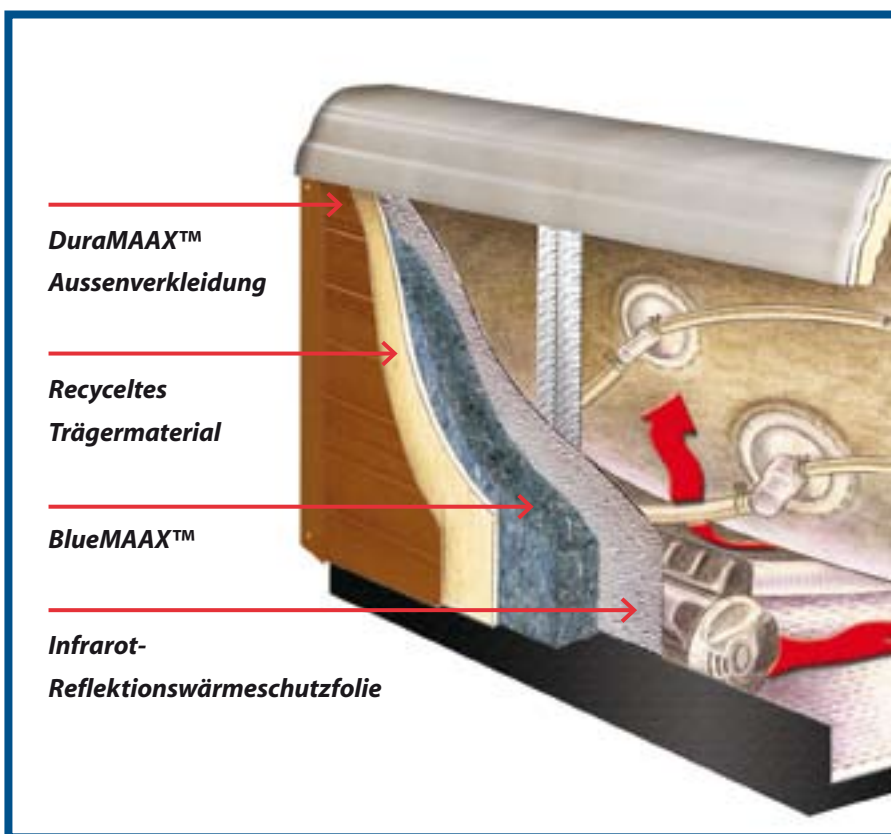

BLUEMAAX™

Exklusiv bei MAAX® Spas wurde das BlueMAAX™ Isolierungssystem entwickelt, welches die strengen Standards der Kalifornischen Energiekommission um 20% übertrifft. Das umweltfreundliche BlueMAAX™ Isolierungssystem wird aus recyceltem Material hergestellt welches von der amerikanischen Umweltbehörde geprüft wurde. Die Isolierung enthält keine chemischen Schadstoffe und wird mit einer Lösung auf mineralischer Basis zum Schutz vor Schimmelbildung, Algenbewuchs, Schädlingsbefall und einem Feuerhemmer behandelt. Das Isolationsmaterial lässt sich leicht entfernen, es erlaubt jederzeit einen problemlosen Zugang für Servicearbeiten, es kann für eventuell notwendige Reparaturen heraus genommen und danach wieder in den ursprünglichen Werkzustand montiert werden.