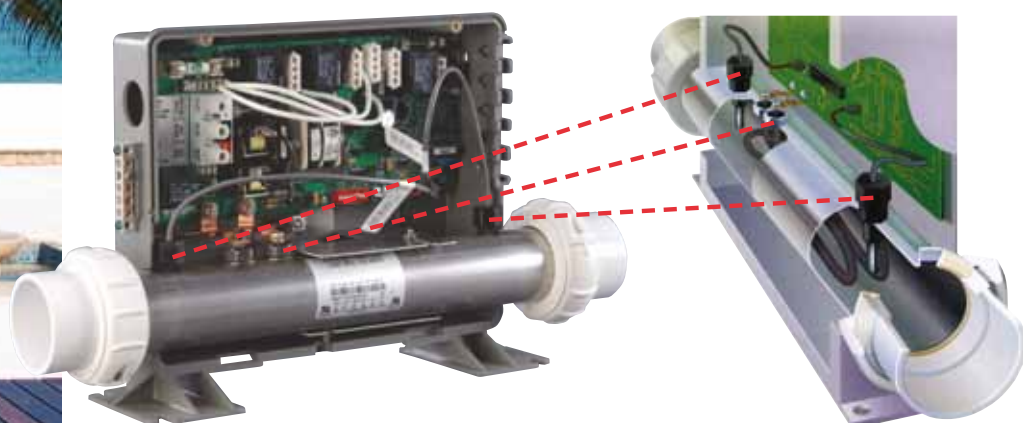

M7 TECHNOLOGIE

Die Powerworks™ Technologie ist eine revolutionäre neue Hardware-/Software-Plattform der Heizungssteuerung, die ohne mechanische Sensorschalter und Außenwand-Temperatursensoren auskommt. Die M7 Plattform weist zwei identische Temperatursensoren auf, die am Ein- und Ausgang des Heizrohres montiert sind. Diese intelligenten Sensoren - Smart Sensors - messen die Wassertemperatur genau und zuverlässig. Das System reagiert durch stetigen Soll-Ist-Vergleich der Wassererwärmung innerhalb der Heizstrecke sicher auf eventuelle kritische Zustände. Das Heizungsaggregat arbeitet somit effizient und optimal. Die Möglichkeit eines Versagens durch Funktionsstörungen eines mechanischen Schalters wird ausgeschlossen.