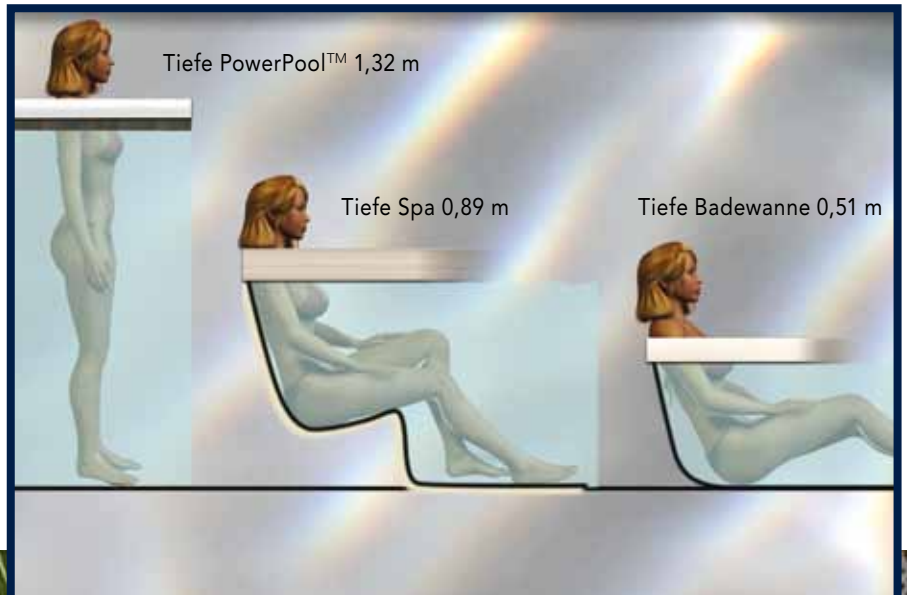

VORTEILE FÜR DEN KÖRPER

Zusätzlich zur Unterstützung der Fitness, die sich aus dem Schwimmen, dem Aquajogging und den Übungen in einem PowerPool™ ergibt, bieten sich auch andere Vorteile für Gesundheit, Wellness und Rehabilitation an.

Flexibilität – bei Übungen im Wasser kann man sich leichter bewegen, da die Effekte der Schwerkraft vermindert werden und die natürliche Bewegung des Wassers die Entspannung der Muskeln fördert. Gelenke lassen sich wesentlich schonender bewegen und erreichen dadurch eine langfristige Elastizität.

Geringere Muskelspannung – der gestiegene hydrostatische Druck des Wassers hilft, Milchsäure aus den Zellen zu entfernen und sie effizienter zur Leber zu transportieren, so dass durchtrainierte Muskeln weniger schnell schmerzen.

EINTAUCHEN DES GANZEN KÖRPERS

PowerPool™ Modelle sind so konzipiert, dass sie die Wassertiefe maximieren, um die Vorteile all der vielen positiven Eigenschaften vom Wasser zu nutzen. Tieferes Wasser stellt sicher, dass der Oberkörper während der Benutzung des PowerPools™ gegen Wind und Wetter geschützt ist und dass der Benutzer, unabhängig von seiner Körpergröße, bequem Aquajogging oder Aqua-Aerobic ausüben kann oder ihm das Schwimmen ermöglicht wird.